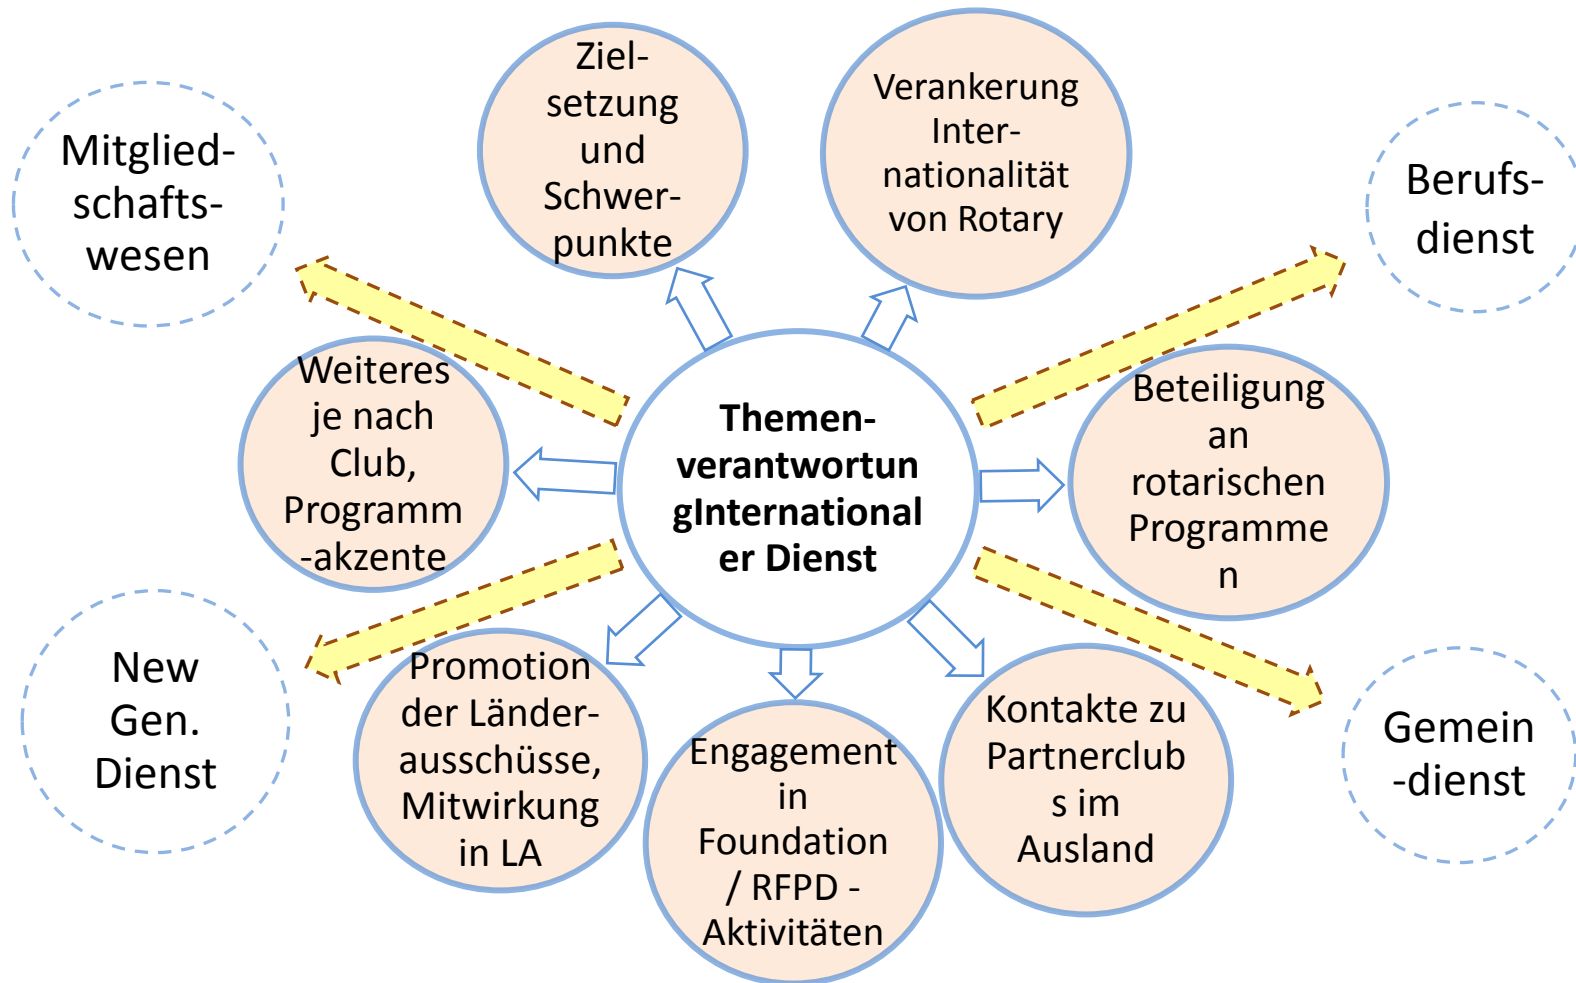

# Herzlich Willkommen in Bern

**Bruno Glaus**  
**RFPD-Chair Schweiz-Liechtenstein**  
Präsident Verein „Empowerment of Women –  
RFPD-Netzwerk von Rotary Schweiz- Liechtenstein“

**ROTARY INTERNATIONAL**  
Schweiz-Liechtenstein

# Themenverantwortung des Internationalen Dienstes

## **Bruno Glaus:** Begrüssung und Einführung

**Bruno Glaus**  
**RFPD-Chair Schweiz-Liechtenstein**  
Präsident Verein „Empowerment of Women –  
RFPD-Netzwerk von Rotary Schweiz- Liechtenstein“

**ROTARY INTERNATIONAL**  
Schweiz-Liechtenstein