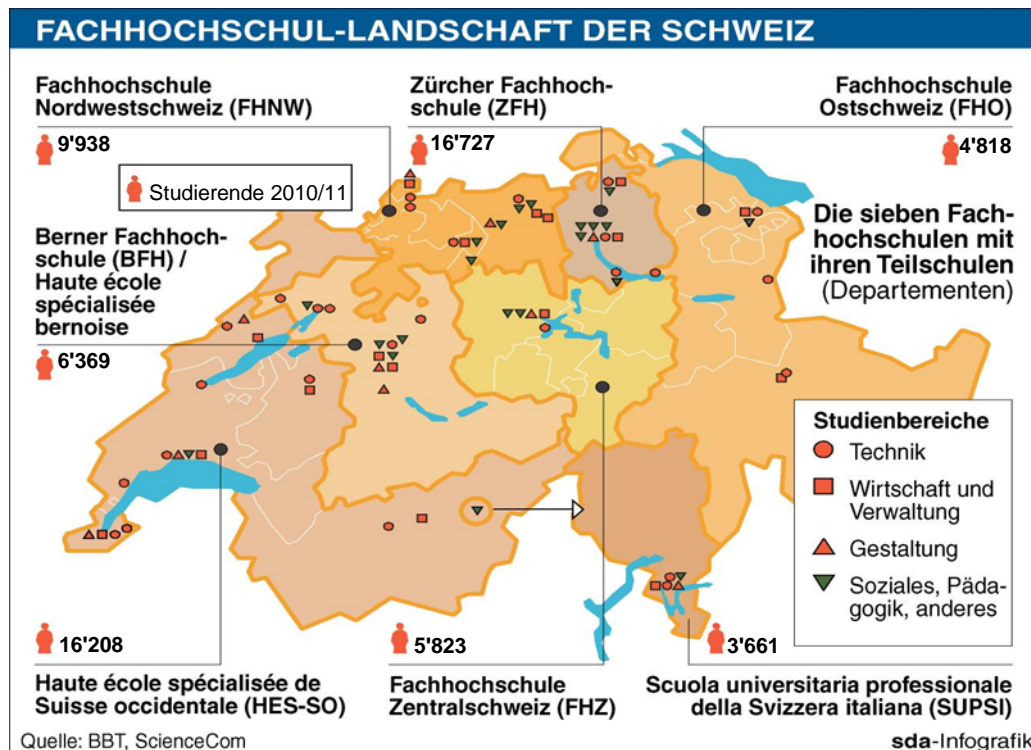

Zürcher Hochschule
für Angewandte Wissenschaften

**zh
aw** School of
Management and Law

Von Winterthur zum Olymp.

Zürcher Fachhochschule

Building Competence. Crossing Borders.
Dank unserer Weiterbildung: www.sml.zhaw.ch/weiterbildung

Zürcher Hochschule
für Angewandte Wissenschaften

**zh
aw** School of
Management and Law

Von der Klasse zur Weltklasse.

Zürcher Fachhochschule

Building Competence. Crossing Borders.
Dank unserer Weiterbildung: www.sml.zhaw.ch/weiterbildung

Fachhochschulregionen Schweiz

1997/98: 4'876 Studierende

2005/06: 54'140 Studierende

2010/11: 75'035 Studierende

ZHAW-Gebäude in Winterthur

17. März 2012

Von der Klasse zur Weltklasse – Fachhochschulen als Königsweg der Berufsbildung

ZHAW-Standorte im Kanton

Winterthur

- Departement Architektur, Gestaltung und Bauingenieurwesen
- Departement Gesundheit
- Departement Angewandte Linguistik
- School of Engineering
- School of Management and Law